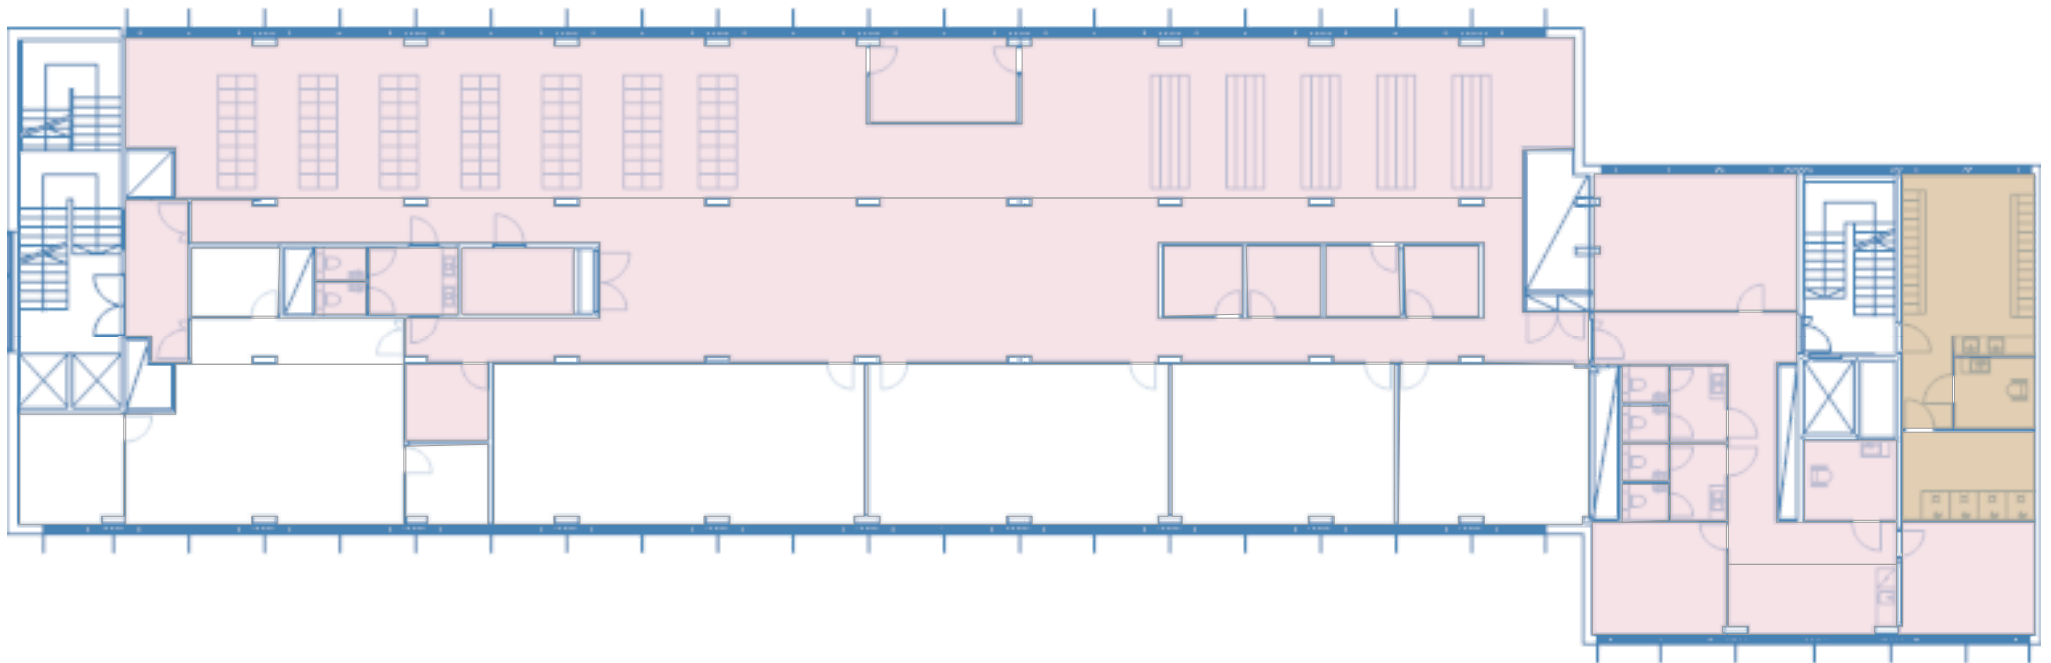

Huoneistot-kaikki	Vuokrattava ala (v-m ²)
425265 Yhteinen kohtausalue/Vuokrattu(L)/	564,2
425276 Sosiaalitalat/Vuokrattu(L)/	46,5
Yhteensä	610,7

5 m